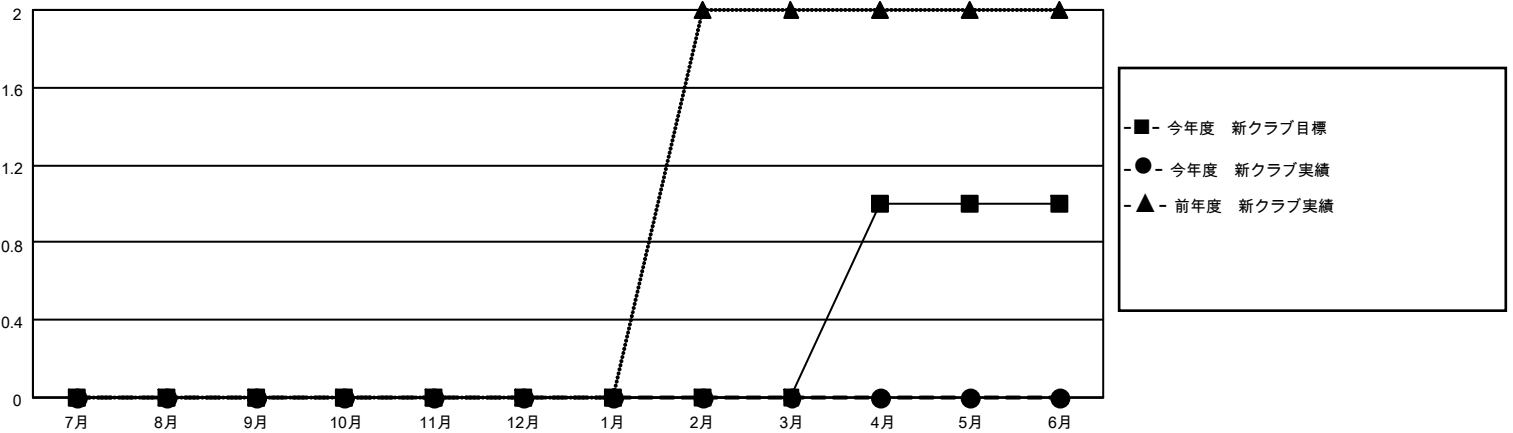

# MONTHLY MEMBERSHIP PROGRESS REPORT

District 330 C

Results as of: 3/31/2026

GMT:

地域 JAPAN

GMT会則地域

クラブ				名			
結果: 2025-2026				結果: 2025-2026			
四半期	新クラブ目標	新クラブ	解散クラブ	四半期	会員純増目標	会員増強実績	退会者(転籍を含む)実際
7月/8月/9月	0	0	0	7月/8月/9月	25	42	20
10月/11月/12月	0	0	1	10月/11月/12月	30	31	52
1月/2月/3月	0	0	0	1月/2月/3月	30	23	11
4月/5月/6月	1	0	0	4月/5月/6月	15	0	0

新クラブ目標及び実績累計

会員目標及び実績累計

解散クラブ: 1	33 CLUBS OF 65 一名以上の新会員を登録	男女別
退会者		男性 1,285 (85.04%)
物故会員 8		女性 226 (14.96%)
クラブ解散 0	<a href="#">会員累計データを見るには、ここをクリック</a>	世帯主/家族会員合計 148
その他 75		国際会費半額の家族会員 84
合計 83		