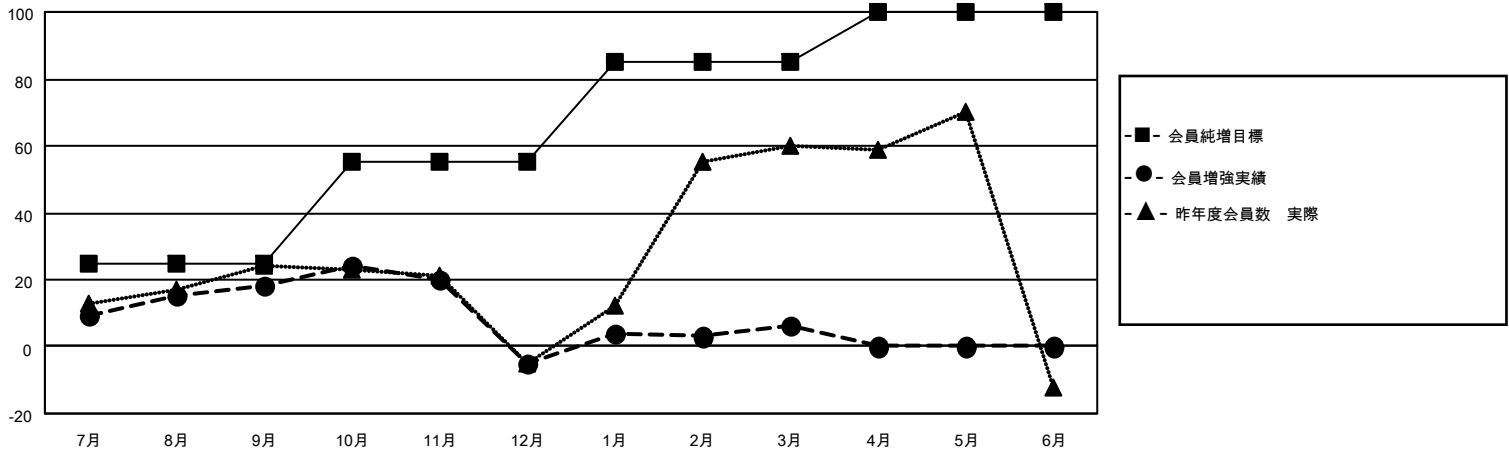

# MONTHLY MEMBERSHIP PROGRESS REPORT

District 330 C

Results as of: 3/31/2026

GMT:

地域 JAPAN

GMT会則地域

クラブ				名			
結果: 2025-2026				結果: 2025-2026			
四半期	新クラブ目標	新クラブ	解散クラブ	四半期	会員純増目標	会員増強実績	退会者(転籍を含む)実際
7月/8月/9月	0	0	0	7月/8月/9月	25	42	20
10月/11月/12月	0	0	1	10月/11月/12月	30	31	52
1月/2月/3月	0	0	0	1月/2月/3月	30	23	11
4月/5月/6月	1	0	0	4月/5月/6月	15	0	0

新クラブ目標及び実績累計

会員目標及び実績累計

解散クラブ: 1	33 CLUBS OF 65 一名以上の新会員を登録	男女別
退会者		男性 1,285 (85.04%)
物故会員 8		女性 226 (14.96%)
クラブ解散 0	<a href="#">会員累計データを見るには、ここをクリック</a>	世帯主/家族会員合計 148
その他 75		国際会費半額の家族会員 84
合計 83		